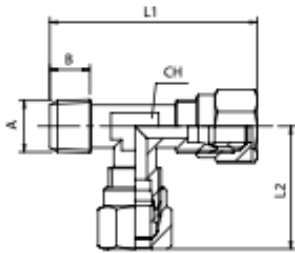

9230

RACCORDO A T MASCHIO LATERALE

TEE MALE ADAPTOR OFF SET LEG
L-EINSCHRAUBVERSCHRAUBUNG KONISCH
TÉ À PIQUAGE LATÉRAL, CONIQUE
RACOR A T MACHO LATERAL
CONEXÃO EM "T" COM ROSCA MACHO LATERAL

Code	Tube	A	B	L1	L2	CH	Pack.
09230 00 001	4	1/8	7.5	37.5	21	8	10
09230 00 002	6	1/8	7.5	39.5	22.5	9	10
09230 00 003	6	1/4	11	43	23	9	10
09230 00 004	8	1/8	7.5	43.5	25	12	10
09230 00 005	8	1/4	11	47	25	12	10
09230 00 006	8	3/8	11.5	50	25	13	10
09230 00 007	10	1/4	11	55.5	31	13	10
09230 00 008	10	3/8	11.5	56.5	31.5	13	10
09230 00 009	12	3/8	11.5	59	33	14	10
09230 00 010	12	1/2	11.5	59.5	25	15	10
09230 00 011	14	1/2	14	68	42	17	10
09230 00 012	15	1/2	14	68	38	17	10
09230 00 013	16	1/2	14	74.5	42.5	19	10
09230 00 014	18	1/2	14	79	44	22	10